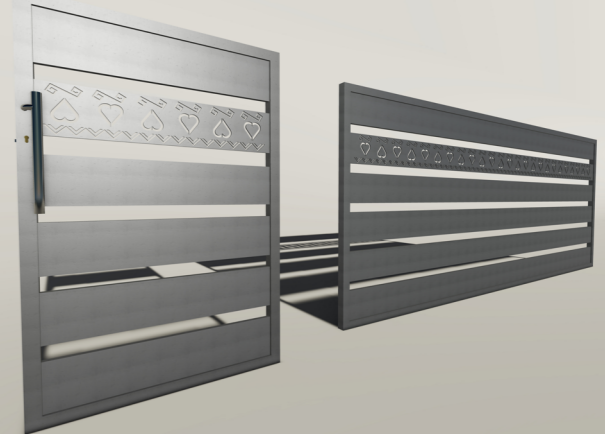

LARRA Slovak Home

Brána **LARRA Slovak Home** je jedinečný dizajn, odkazujúci na tradičné slovenské vzory. Pri tejto bráne sa nám podarilo spojiť tradície s moderným materiálom. Sme **prvým a jediným slovenským výrobcom,**

ktorý prináša do ponuky hliníkových brán tento jedinečný slovenský dizajn. Tento dizajn hliníkovej brány je použiteľný ako u rodinných domov, tak ku chalupám a je zaujímavý pre podnikateľské objekty.