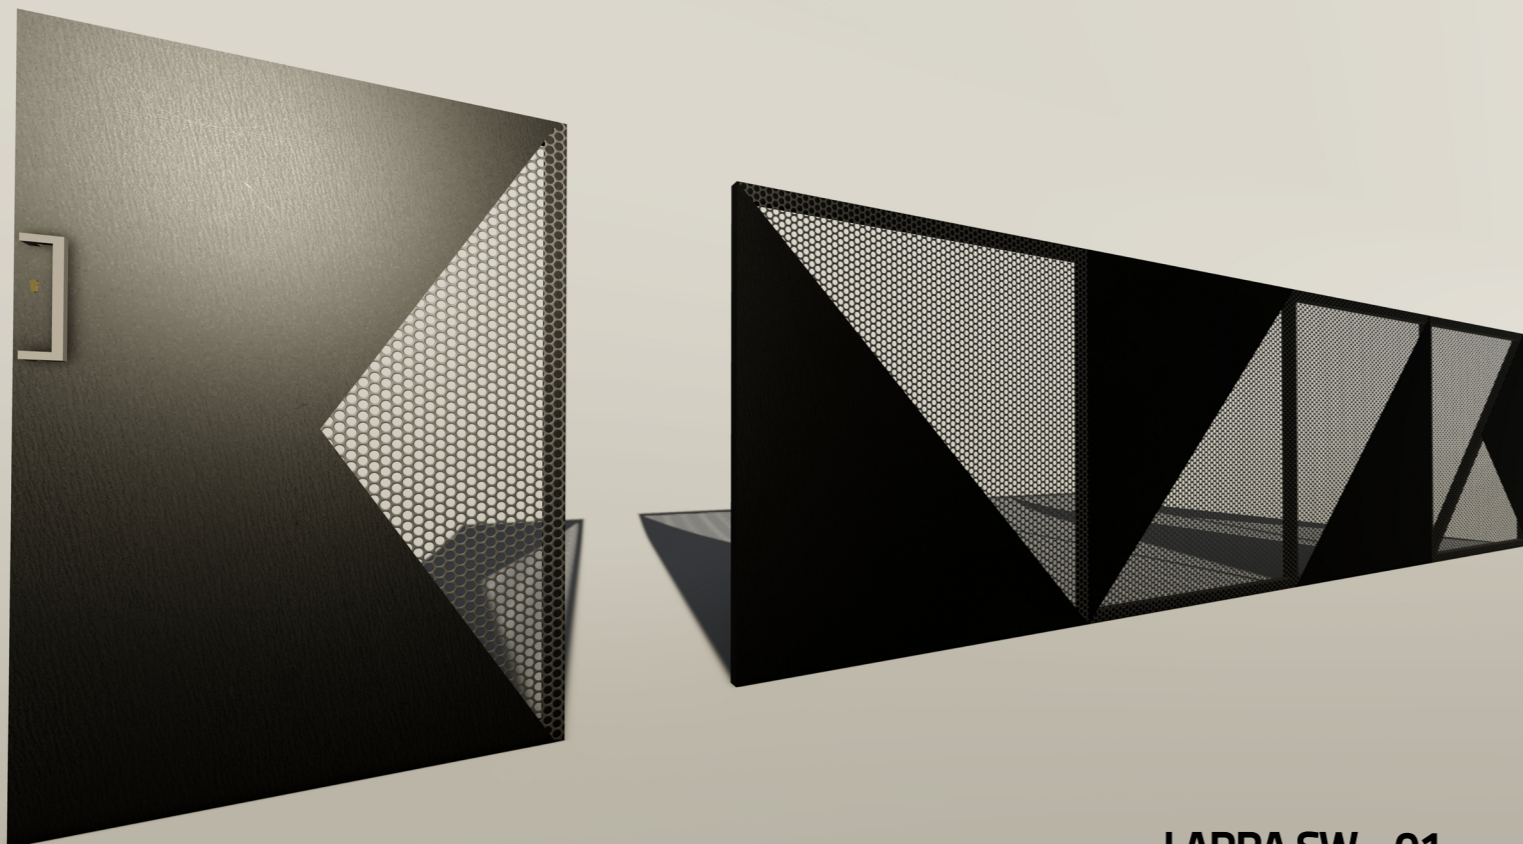

Brány s použitím plechu

Dierovaný a plný plech podľa **Vášho výberu** v ráme z hliníkových profilov, ktorý je pevne pozváraný a ručne vybrúsený. Farebné prevedenie dáva tomuto typu **eleganciu a moderný štýl vášho domova**. Vymyslite si vlastný dizajn, alebo si ho nechajte navrhnúť projektantovi. **My ho následne dokážeme aplikovať na vašu novú bránu**, pomocou 2D laseru Trumpf.

Typy dierovania

- Kruhové
- Štvorcové
- Ťahokov
- Vypálený vzor

LARRA SW - 02

LARRA SW - 01

LARRA SW - 03

Lamelová brána

Najpredávanejším hliníkovým plotom v našej ponuke sú hliníkové lamely pripomínajúce vzhľad vonkajších žalúzií, ktoré sú pre dnešné novostavby veľmi obľúbené. Dokonale ladia k **modernému dizajnu vášho domu a oplotenia**, ale zároveň sa dajú aplikovať aj na tradičný štýl stavieb domov, alebo firemných priestorov. Vďaka tvaru lamely môžete zvoliť plot celkom **nepriehľadný** alebo s väčšou medzerou **priehľadný**. Štandardne sa plot vyrába v horizontálnom uložení, ale sme schopní inštalovať výplň do hliníkového rámu a vďaka tomu uložiť lamely vertikálne. **V ponuke máme viac vzorov lamiel.**