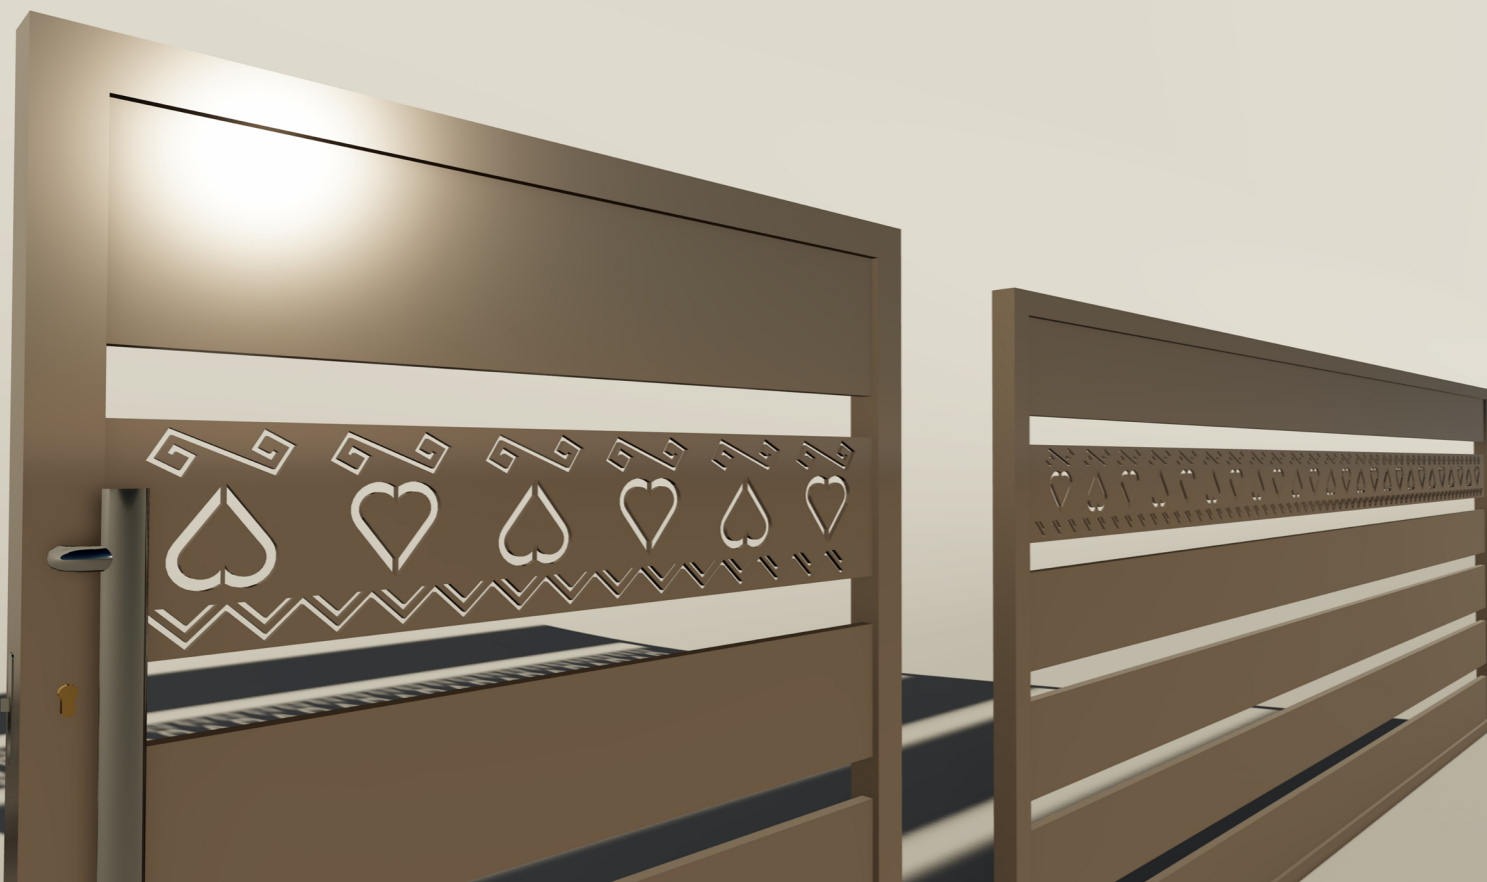

ktorý prináša do ponuky hliníkových brán tento jedinečný slovenský dizajn. Tento dizajn hliníkovej brány je použiteľný ako u rodinných domov, tak ku chalupám a je zaujímavý pre podnikateľské objekty.

Zábradlia