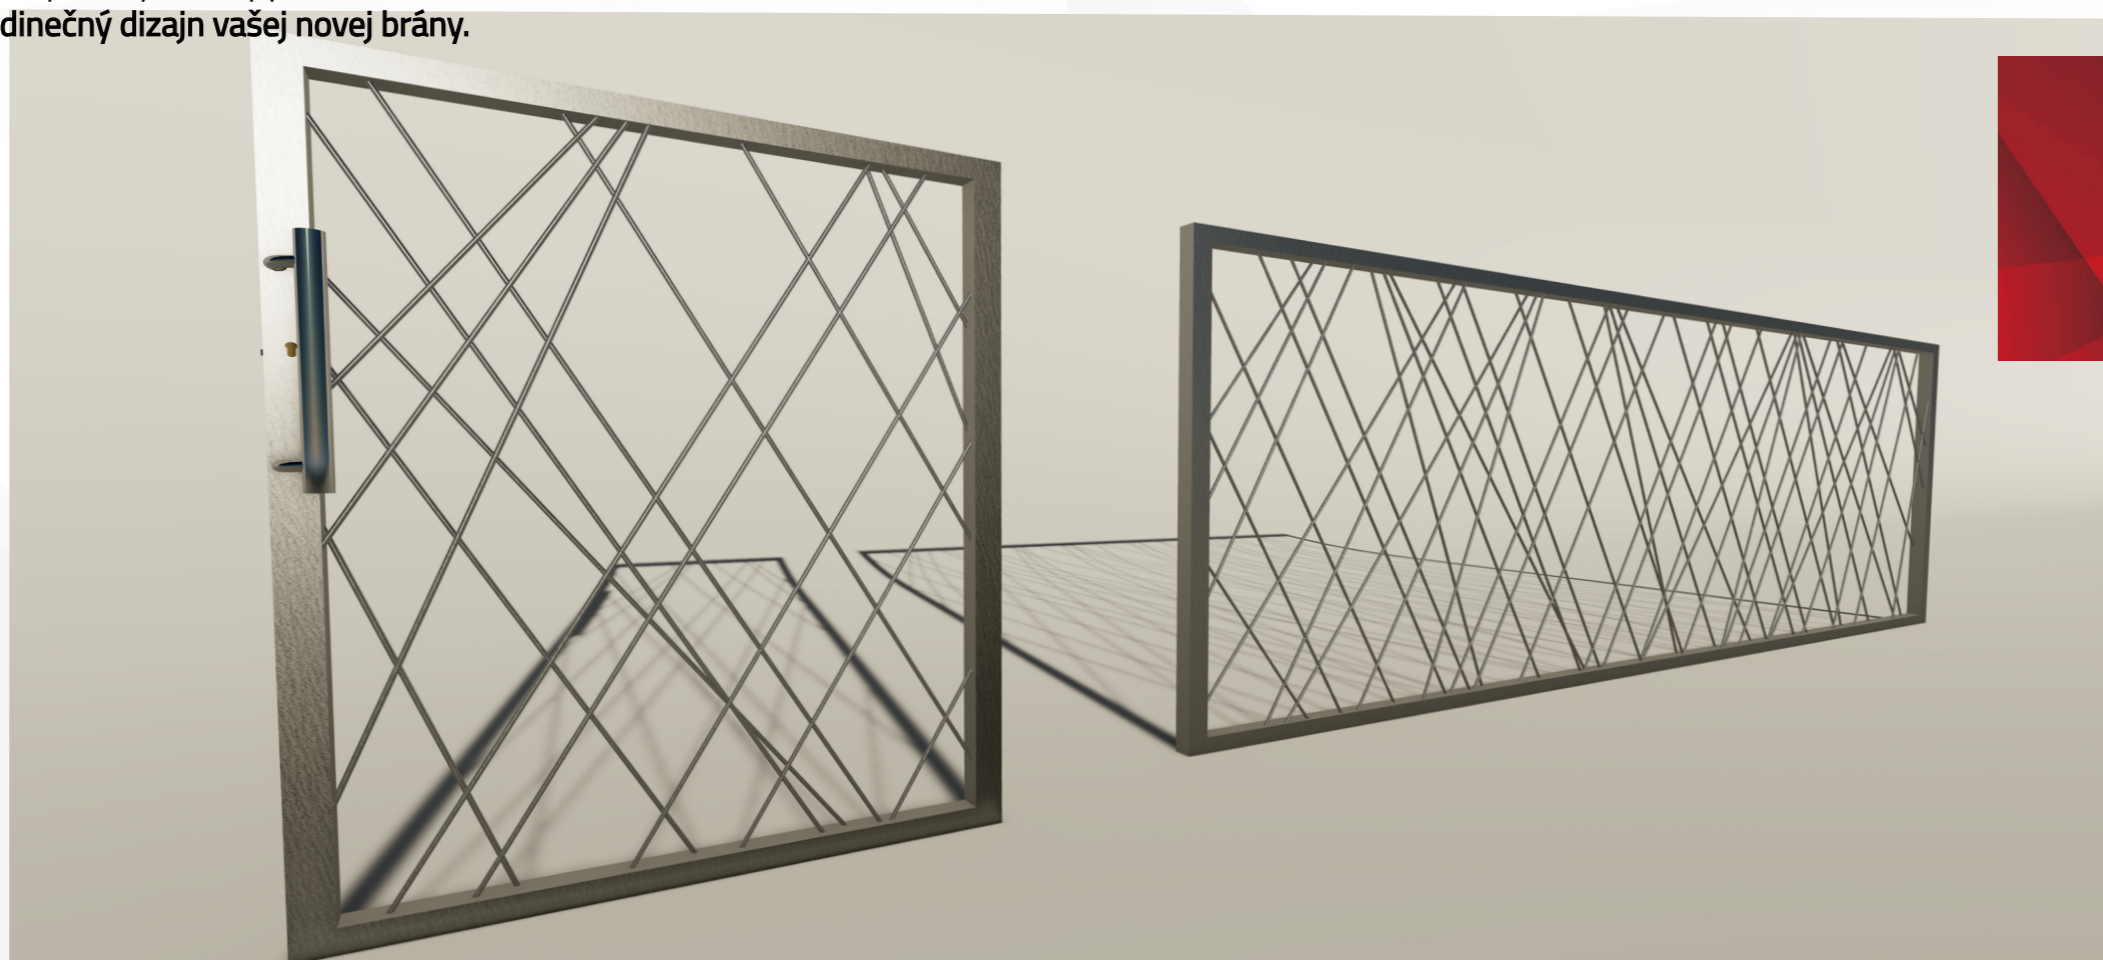

Individuálny dizajn

Kombinujte laty, lamely, plechy, vzory a farby podľa **vašich** predstáv a vytvorte tak jedinečný dizajn vašej novej brány.

LARRA XAVIER