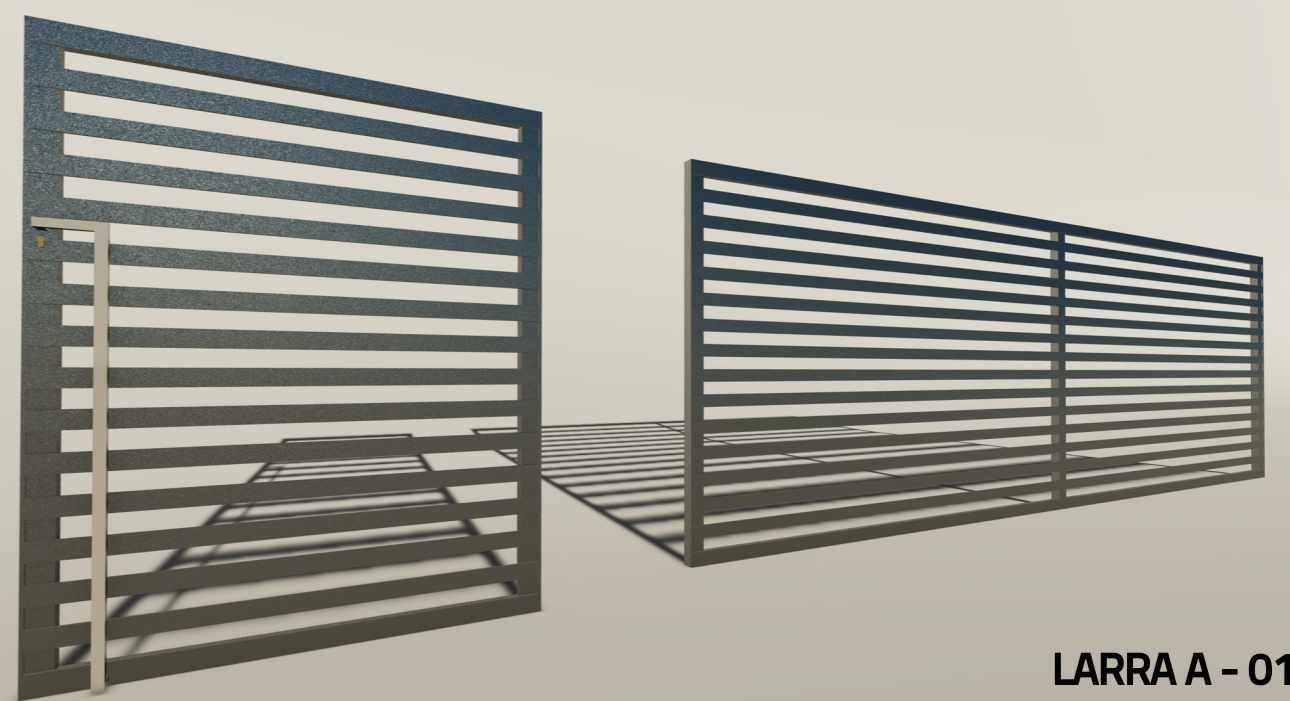

Latové brány

Latové oplotenie je rokmi overený klasický dizajn. Tradičné drevené latové brány postupne nahradili moderné hliníkové profily, ktoré ponúkajú farebnú stálosť, bezúdržbovosť a tým šetria ďalšie finančné náklady a čas, čo bolo veľkou nevýhodou tradičných drevených latových brán.

Naša hliníková brána si nevyžaduje už žiadne ďalšie opakujúce sa nátery a zároveň rokmi nemení svoj vzhľad.