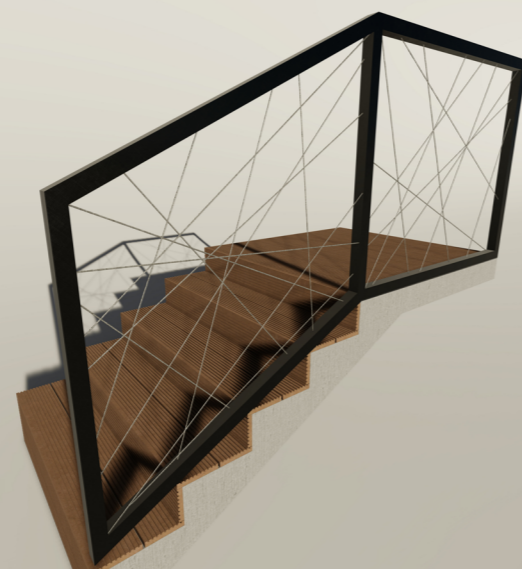

Posuvná samonosná brána

Posuvné samonosné brány sú v súčasnosti najviac používaný typ brány, stavebne nezasahujú do prejazdu. Ich cena, jednoduchá stavebná pripravenosť a minimálna údržba z nich robí obľúbenú možnosť vstupu na pozemok.

LARRA
FRAG

Bezrámové zábradlie z číreho
ESG bezpečnostného skla

Zábradlie s nerezovým rá-
mom, výplň bezpečnostné
mliečne sklo

Nerezové zábradlie s horizontálnou
výplňou

Hliníkové zábradlie s lankovou
výplňou