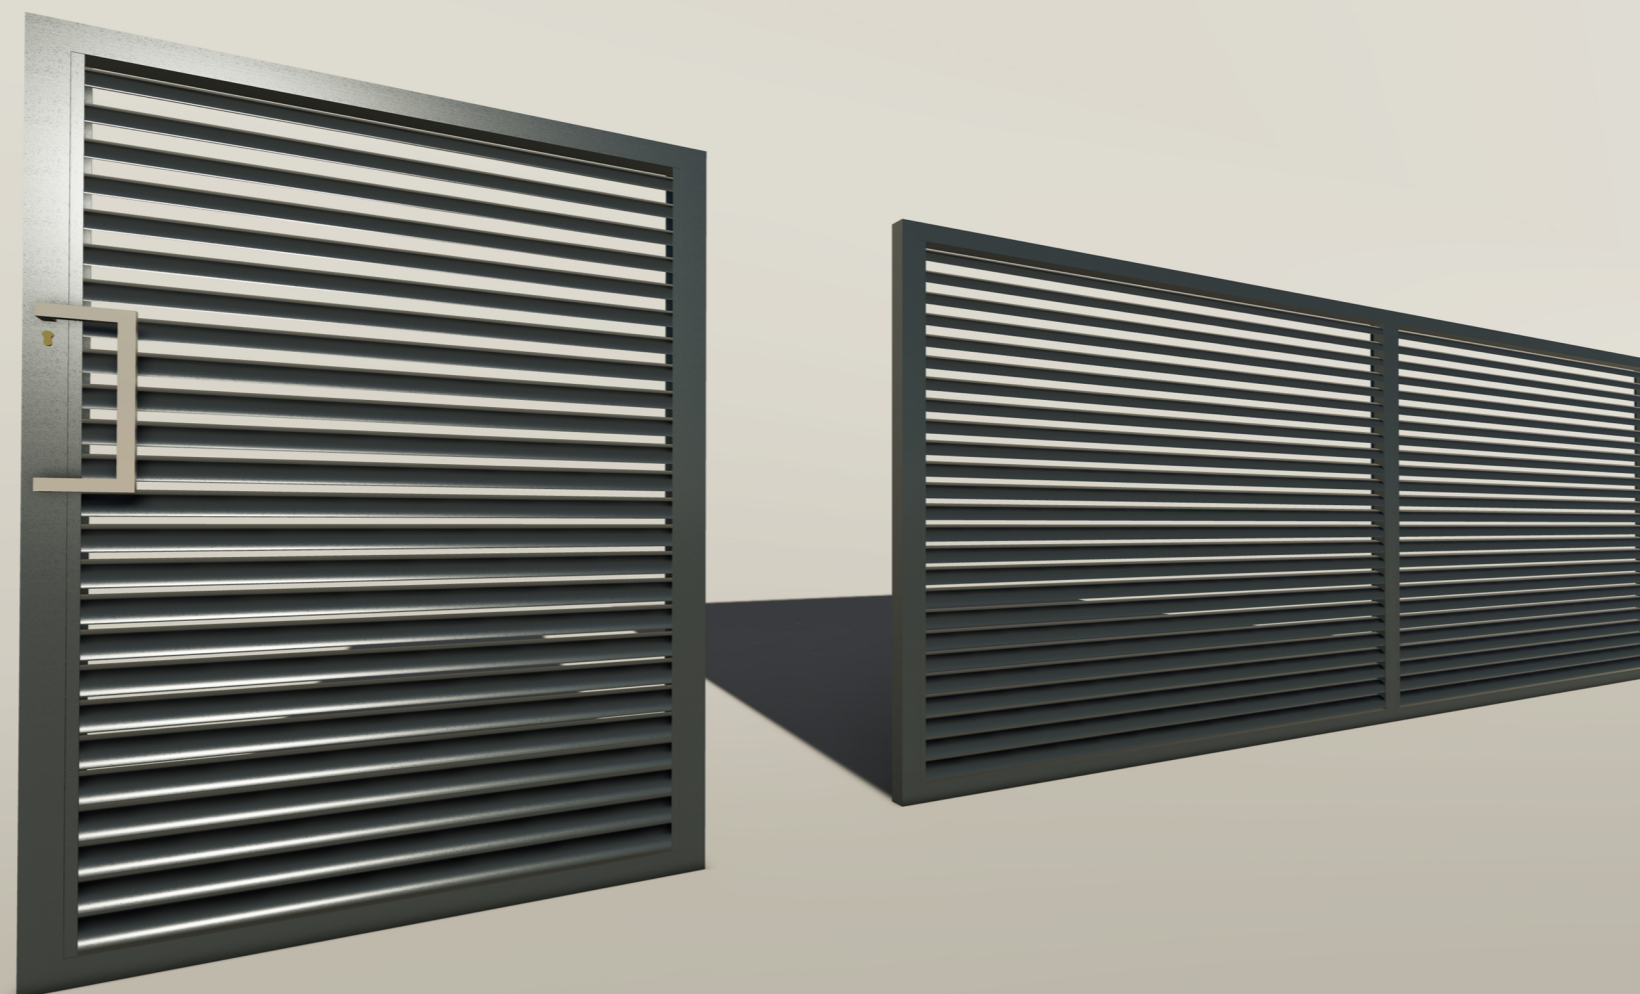

Posuvná samonosná brána

Posuvné samonosné brány sú v súčasnosti najviac používaný typ brány, stavebne nezasahujú do prejazdu. Ich cena, jednoduchá stavebná pripravenosť a minimálna údržba z nich robí obľúbenú možnosť vstupu na pozemok.

Typy dierovania

- Kruhové
- Štvorcové
- Ťahokov
- Vypálený vzor

LARRA SW - 02

LARRA SW - 01

LARRA SW - 03

Lamelová brána

Najpredávanejším hliníkovým plotom v našej ponuke sú hliníkové lamely pripomínajúce vzhľad vonkajších žalúzií, ktoré sú pre dnešné novostavby veľmi obľúbené. Dokonale ladia k **modernému dizajnu vášho domu a oplotenia**, ale zároveň sa dajú aplikovať aj na tradičný štýl stavieb domov, alebo firemných priestorov. Vďaka tvaru lamely môžete zvoliť plot celkom **nepriehľadný** alebo s väčšou medzerou **priehľadný**. Štandardne sa plot vyrába v horizontálnom uložení, ale sme schopní inštalovať výplň do hliníkového rámu a vďaka tomu uložiť lamely vertikálne. **V ponuke máme viac vzorov lamiel.**

Možnosť zvoliť si rôzne farby, veľkosti či uhol lamiel. Týmto spojením vzniká dizajnový moderný plot, ktorý zdokonaľuje vzhľad vášho domova či firmy.

VZORKA LAMELOVEJ
BRÁNY, POUŽILI SME
LAMELY typu „SLZA,,
a „Z,,

Latové brány

Latové oplotenie je rokmi overený klasický dizajn. Tradičné drevené latové brány postupne nahradili moderné hliníkové profily, ktoré ponúkajú farebnú stálosť, bezúdržbovosť a tým šetria ďalšie finančné náklady a čas, čo bolo veľkou nevýhodou tradičných drevených latových brán.