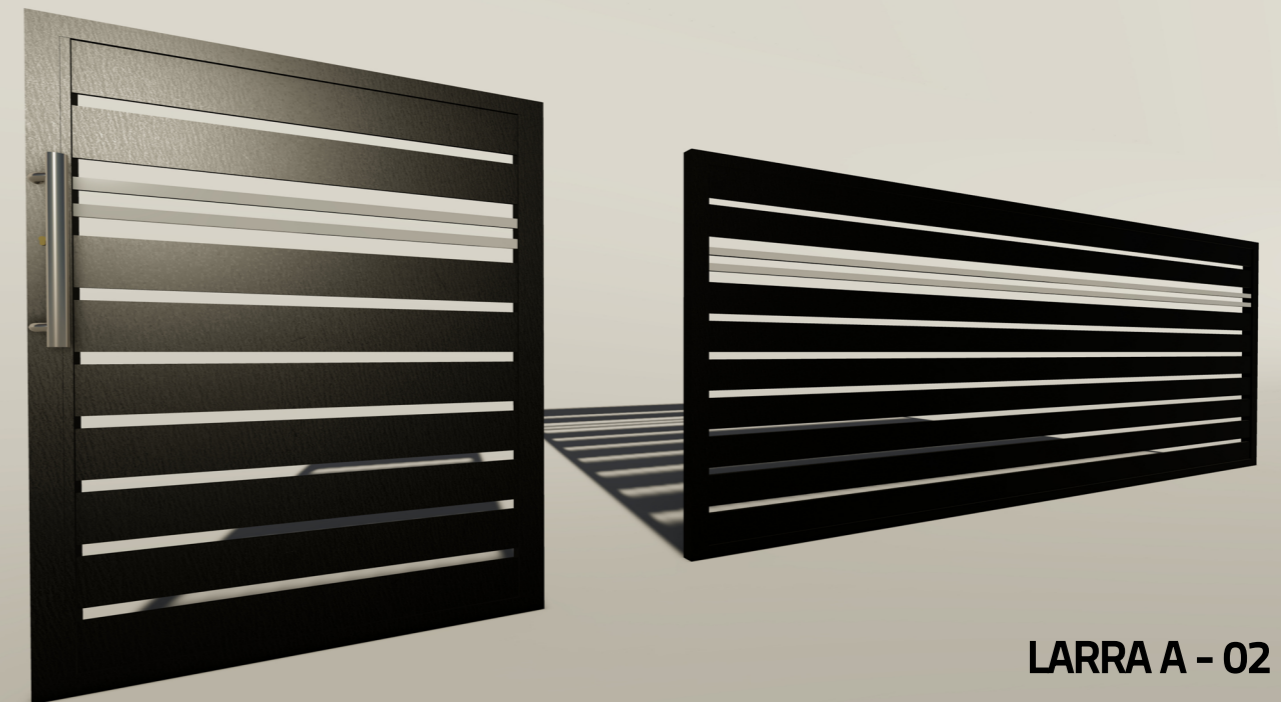

LARRA A - 01

LARRA A - 02

- 100% stálosť materiálu a farby oproti dreveným a plastovým plotom.
- Rozmery lát aj medzier medzi nimi sú plne voliteľné, prinášajú možnosti priehľadných a nepriehľadných plotov.
- Možnosť zvolit' si uhol uloženia lát a tak si vytvorit' jedinečný dizajn.
- Jednofarebné, prípadne viacfarebné prevedenie – rámu aj lát.