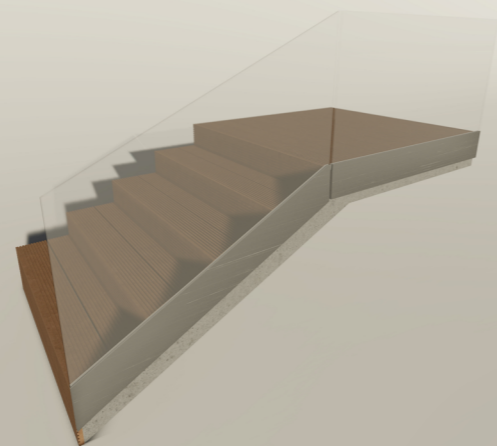

Bezrámové zábradlie z číreho
ESG bezpečnostného skla