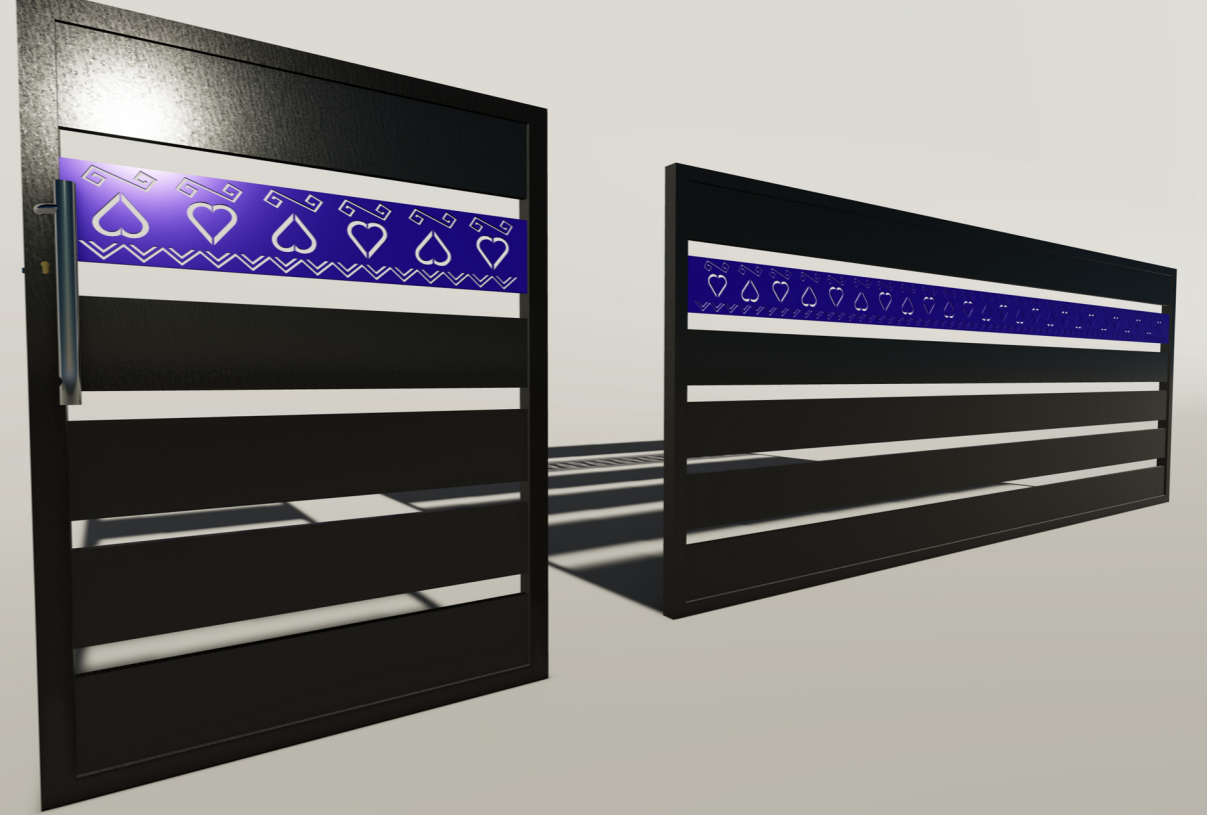

Hliníkové brány

Naše hliníkové vstupné brány, výplne oplotení, sú **moderné a hlavne bezúdržbové** riešenia pre každý typ stavby. Dodávame väčšinu prevedení brán, ktoré vaše vjazdy vyžadujú. Rámy vstupných brán vyrábame z **hliníkových profilov**. Tieto rámy sú extrémne pevné a ich spoj je absolútne neviditeľný. Hliníkovú výplň s rámom spájame výhradne nerezovými šróbami, alebo **dokonalými zvarmi**, ktoré sú umiestnené tak, aby neboli vidieť a pokiaľ sa jedná o viditeľné zvary vždy sú umiestnené na vnútornej strane brány. **Preferujeme zvarané spoje** nakoľko naše skúsenosti dokazujú, že sa jedná o efektívnejší spôsob spojenia, ktorý je trvácny. Všetky hliníkové profily sú opatrené **kvalitnou povrchovou úpravou** (tryskovanie, komaxit, vypálenie v peci na požadovanej teplote pre dosiahnutie dokonalého povrchu). **Používame práškové farby značky Tiger.**

Latové brány

Latové oplotenie je rokmi overený klasický dizajn. Tradičné drevené latové brány postupne nahradili moderné hliníkové profily, ktoré ponúkajú farebnú stálosť, bezúdržbovosť a tým šetria ďalšie finančné náklady a čas, čo bolo veľkou nevýhodou tradičných drevených latových brán.

Kombinujte laty, lamely, plechy, vzory a farby podľa **vašich** predstáv a vytvorte tak jedinečný dizajn vašej novej brány.

LARRA XAVIER

LARRA MARK

LARRA Slovak Home

Brána **LARRA Slovak Home** je jedinečný dizajn, odkazujúci na tradičné slovenské vzory. Pri tejto bráne sa nám podarilo spojiť tradície s moderným materiálom. Sme **prvým a jediným slovenským výrobcom,**

ktorý prináša do ponuky hliníkových brán tento jedinečný slovenský dizajn. Tento dizajn hliníkovej brány je použiteľný ako u rodinných domov, tak ku chalupám a je zaujímavý pre podnikateľské objekty.

Zábradlia