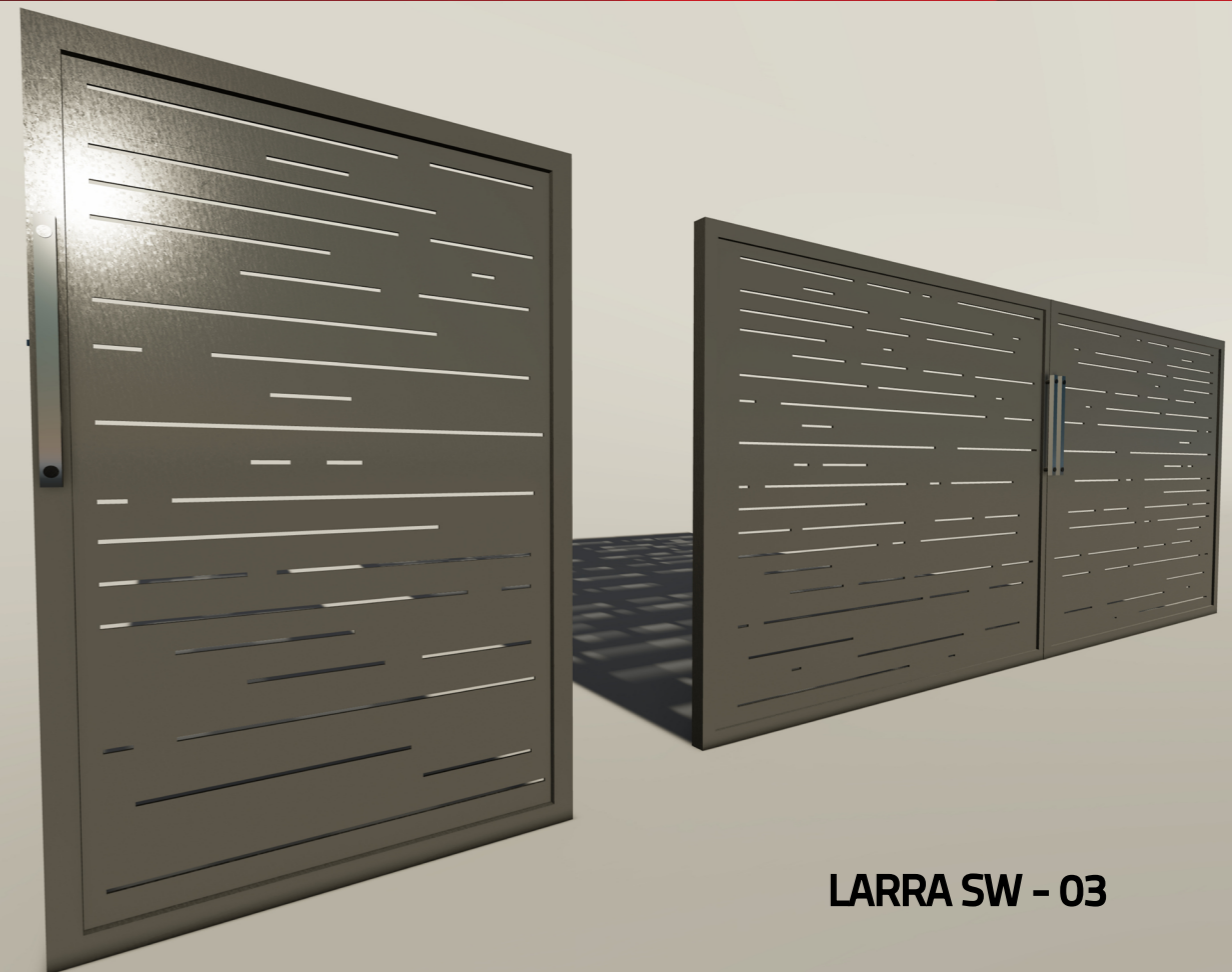

Brány s použitím plechu

Dierovaný a plný plech podľa **Vášho výberu** v ráme z hliníkových profilov, ktorý je pevne pozváraný a ručne vybrúsený. Farebné prevedenie dáva tomuto typu **eleganciu a moderný štýl vášho domova**. Vymyslite si vlastný dizajn, alebo si ho nechajte navrhnúť projektantovi. **My ho následne dokážeme aplikovať na vašu novú bránu**, pomocou 2D laseru Trumpf.

Typy dierovania

- Kruhové
- Štvorcové
- Ťahokov
- Vypálený vzor

LARRA SW - 02

LARRA SW - 01

LARRA SW - 03

Lamelová brána

Najpredávanejším hliníkovým plotom v našej ponuke sú hliníkové lamely pripomínajúce vzhľad vonkajších žalúzií, ktoré sú pre dnešné novostavby veľmi obľúbené. Dokonale ladia k **modernému dizajnu vášho domu a oplotenia**, ale zároveň sa dajú aplikovať aj na tradičný štýl stavieb domov, alebo firemných priestorov. Vďaka tvaru lamely môžete zvoliť plot celkom **nepriehľadný** alebo s väčšou medzerou **priehľadný**. Štandardne sa plot vyrába v horizontálnom uložení, ale sme schopní inštalovať výplň do hliníkového rámu a vďaka tomu uložiť lamely vertikálne. **V ponuke máme viac vzorov lamiel.**

Možnosť zvoliť si rôzne farby, veľkosti či uhol lamiel. Týmto spojením vzniká dizajnový moderný plot, ktorý zdokonaľuje vzhľad vášho domova či firmy.

VZORKA LAMELOVEJ
BRÁNY, POUŽILI SME
LAMELY typu „SLZA,,
a „Z,,

Latové brány

Latové oplotenie je rokmi overený klasický dizajn. Tradičné drevené latové brány postupne nahradili moderné hliníkové profily, ktoré ponúkajú farebnú stálosť, bezúdržbovosť a tým šetria ďalšie finančné náklady a čas, čo bolo veľkou nevýhodou tradičných drevených latových brán.