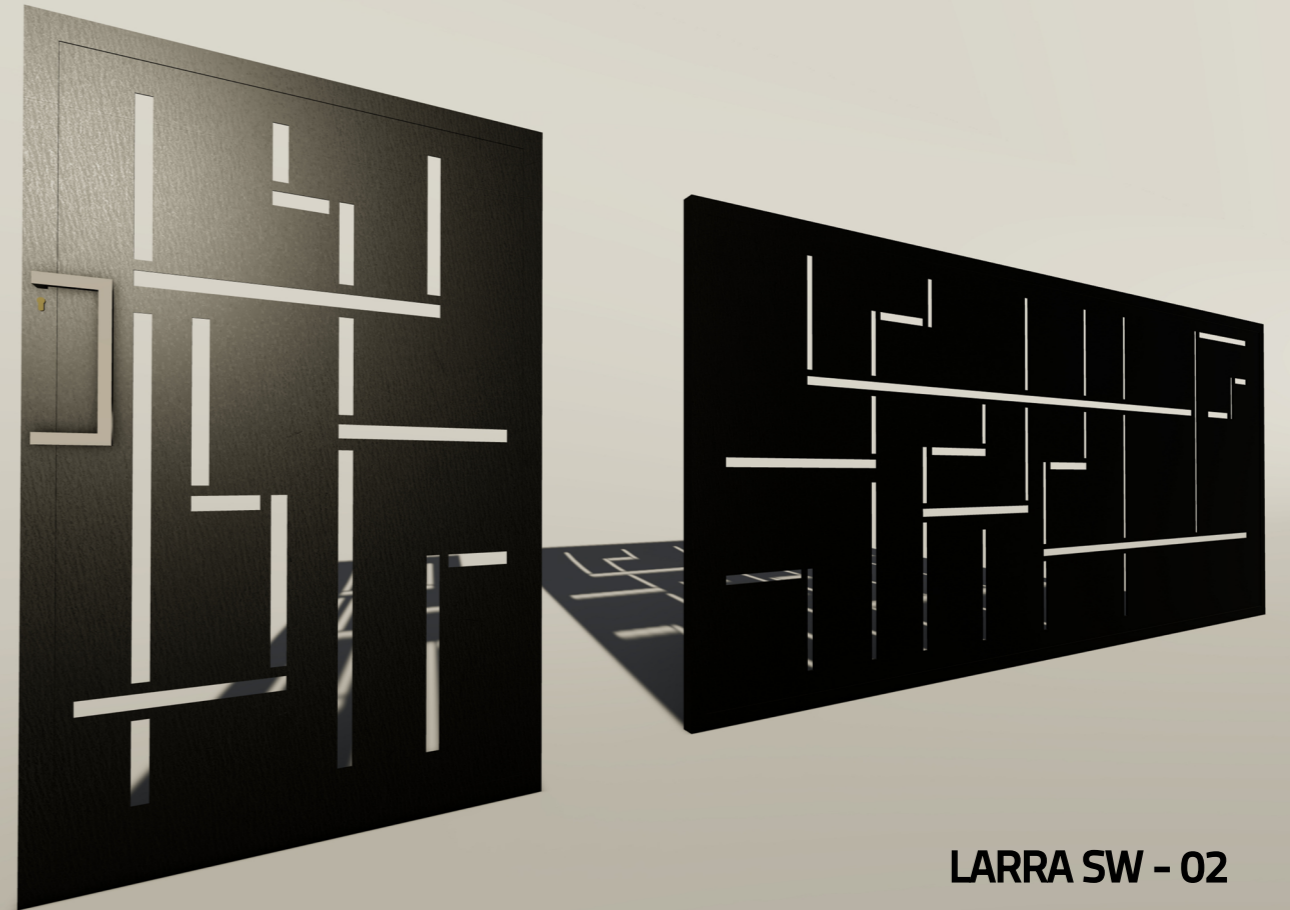

Typy dierovania

- Kruhové
- Štvorcové
- Ťahokov
- Vypálený vzor

LARRA SW - 02

LARRA SW - 01

LARRA SW - 03

Lamelová brána

Najpredávanejším hliníkovým plotom v našej ponuke sú hliníkové lamely pripomínajúce vzhľad vonkajších žalúzií, ktoré sú pre dnešné novostavby veľmi obľúbené. Dokonale ladia k **modernému dizajnu vášho domu a oplotenia**, ale zároveň sa dajú aplikovať aj na tradičný štýl stavieb domov, alebo firemných priestorov. Vďaka tvaru lamely môžete zvoliť plot celkom **nepriehľadný** alebo s väčšou medzerou **priehľadný**. Štandardne sa plot vyrába v horizontálnom uložení, ale sme schopní inštalovať výplň do hliníkového rámu a vďaka tomu uložiť lamely vertikálne. **V ponuke máme viac vzorov lamiel.**