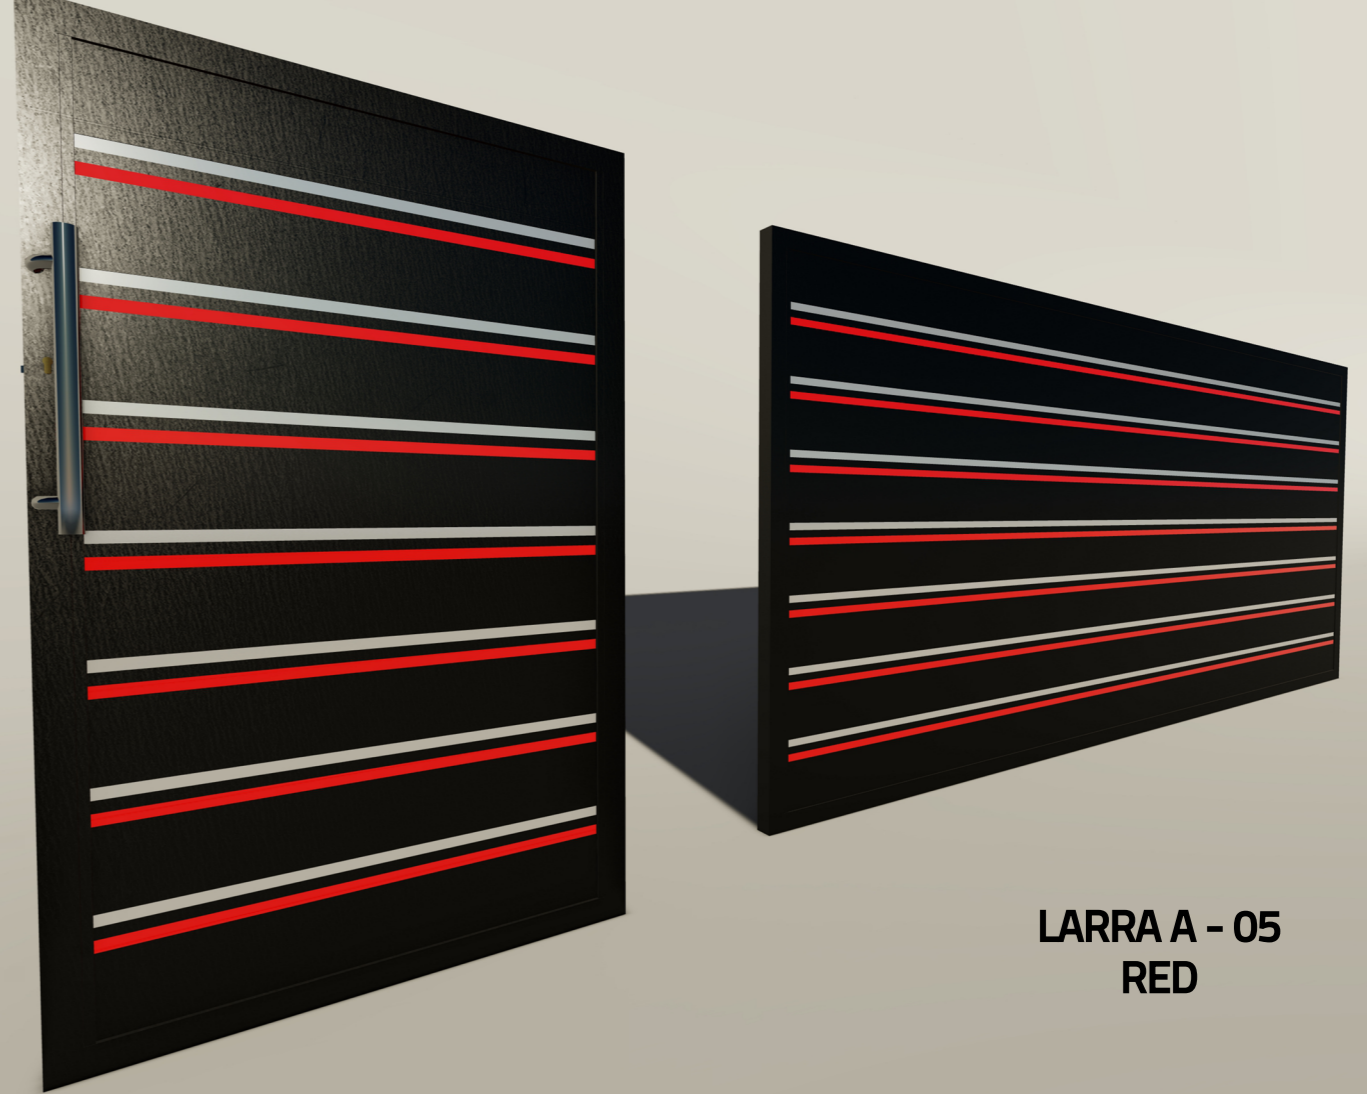

Latové brány

Latové oplotenie je rokmi overený klasický dizajn. Tradičné drevené latové brány postupne nahradili moderné hliníkové profily, ktoré ponúkajú farebnú stálosť, bezúdržbovosť a tým šetria ďalšie finančné náklady a čas, čo bolo veľkou nevýhodou tradičných drevených latových brán.

Naša hliníková brána si nevyžaduje už žiadne ďalšie opakujúce sa nátery a zároveň rokmi nemení svoj vzhľad.

LARRA A - 01

LARRA A - 02

- 100% stálosť materiálu a farby oproti dreveným a plastovým plotom.
- Rozmery lát aj medzier medzi nimi sú plne voliteľné, prinášajú možnosti priehľadných a nepriehľadných plotov.
- Možnosť zvolit' si uhol uloženia lát a tak si vytvorit' jedinečný dizajn.
- Jednofarebné, prípadne viacfarebné prevedenie – rámu aj lát.

LARRA A - 03

LARRA A - 04
RED

LARRA A - 04
GREY

LARRA B - 01

LARRA A - 05
RED

LARRA B - 02

LARRA A - 05
BLUE

Individuálny dizajn