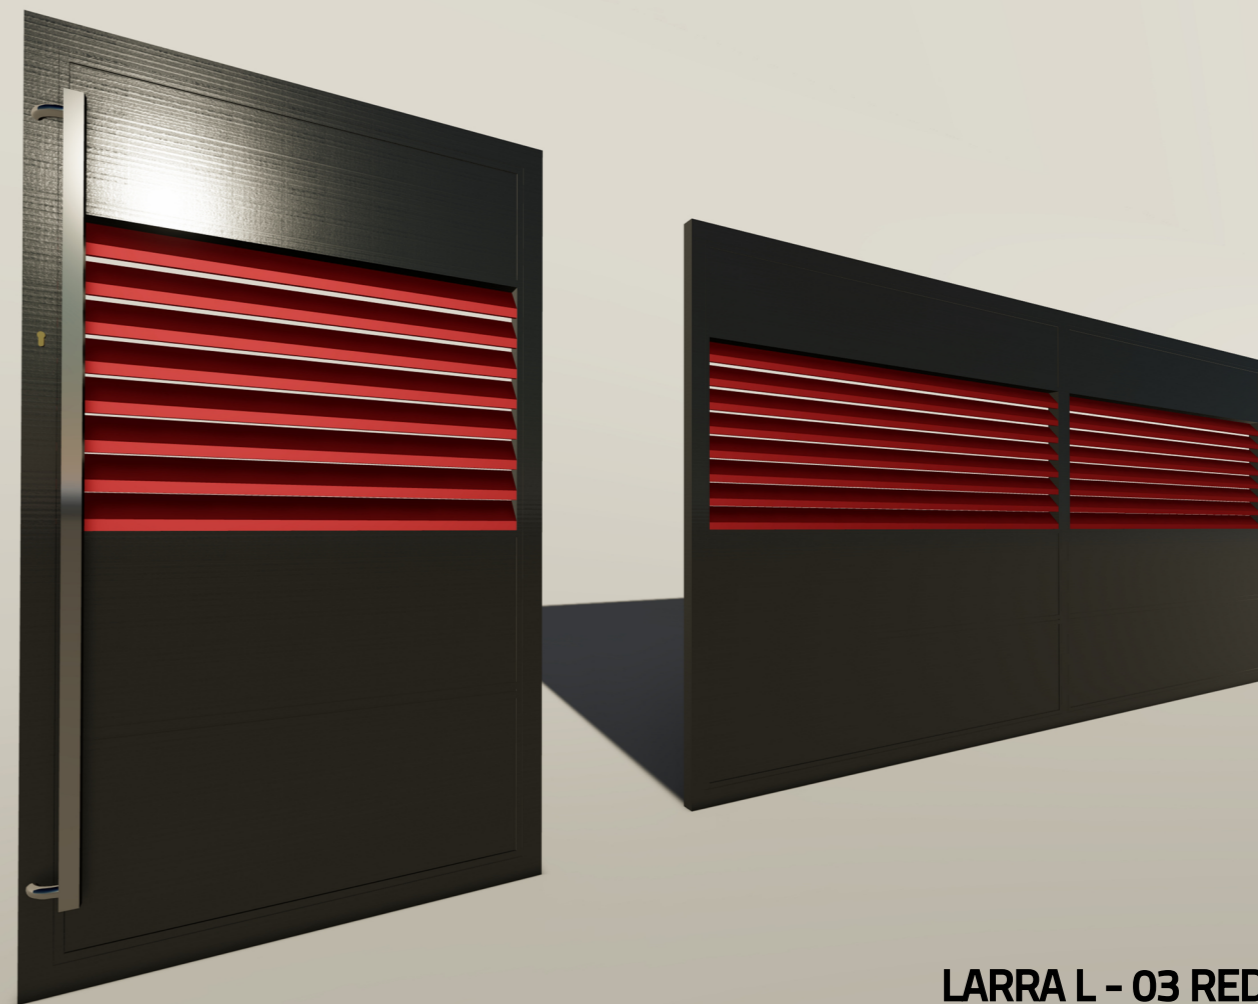

Lamelová brána

Najpredávanejším hliníkovým plotom v našej ponuke sú hliníkové lamely pripomínajúce vzhľad vonkajších žalúzií, ktoré sú pre dnešné novostavby veľmi obľúbené. Dokonale ladia k **modernému dizajnu vášho domu a oplotenia**, ale zároveň sa dajú aplikovať aj na tradičný štýl stavieb domov, alebo firemných priestorov. Vďaka tvaru lamely môžete zvoliť plot celkom **nepriehľadný** alebo s väčšou medzerou **priehľadný**. Štandardne sa plot vyrába v horizontálnom uložení, ale sme schopní inštalovať výplň do hliníkového rámu a vďaka tomu uložiť lamely vertikálne. **V ponuke máme viac vzorov lamiel.**

Možnosť zvoliť si rôzne farby, veľkosti či uhol lamiel. Týmto spojením vzniká dizajnový moderný plot, ktorý zdokonaľuje vzhľad vášho domova či firmy.

VZORKA LAMELOVEJ
BRÁNY, POUŽILI SME
LAMELY typu „SLZA,,
a „Z,,

„Slza,,
„Z,,

LARRA L - 03 RED