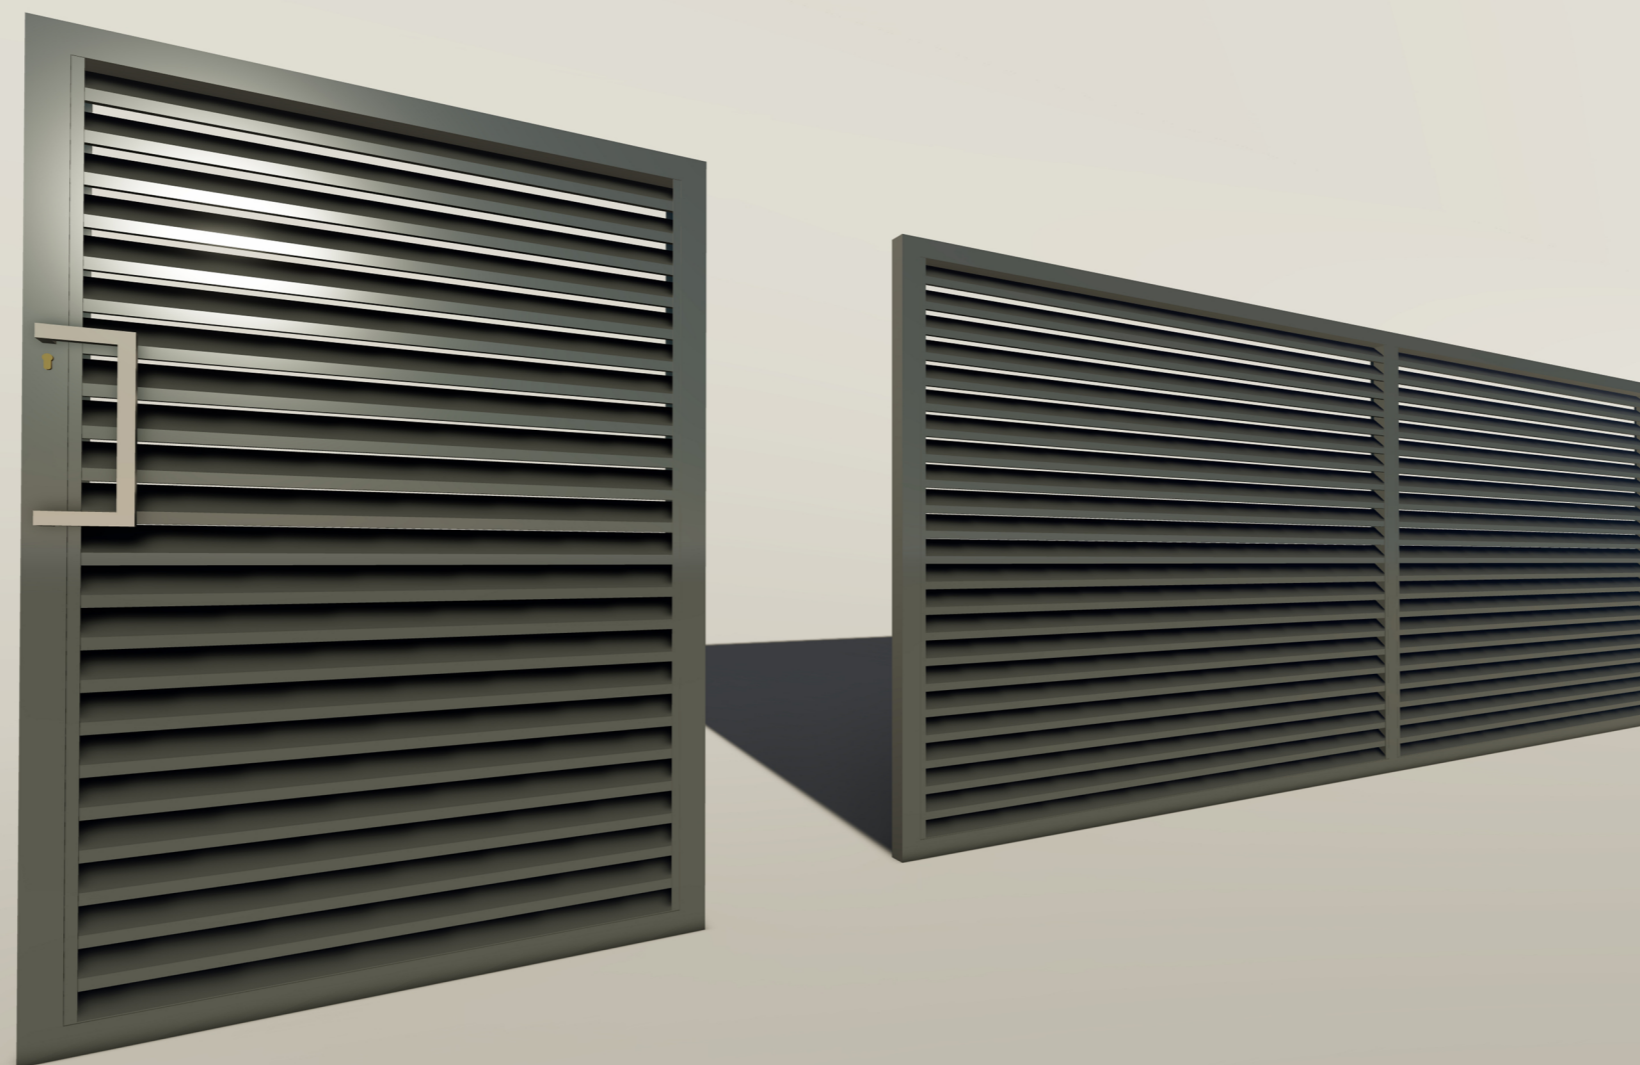

Vizualizácia lamelovej brány
LARRA L - 01 so „Z“ lamiel.
uložených ako Nepriehľadný
vzor