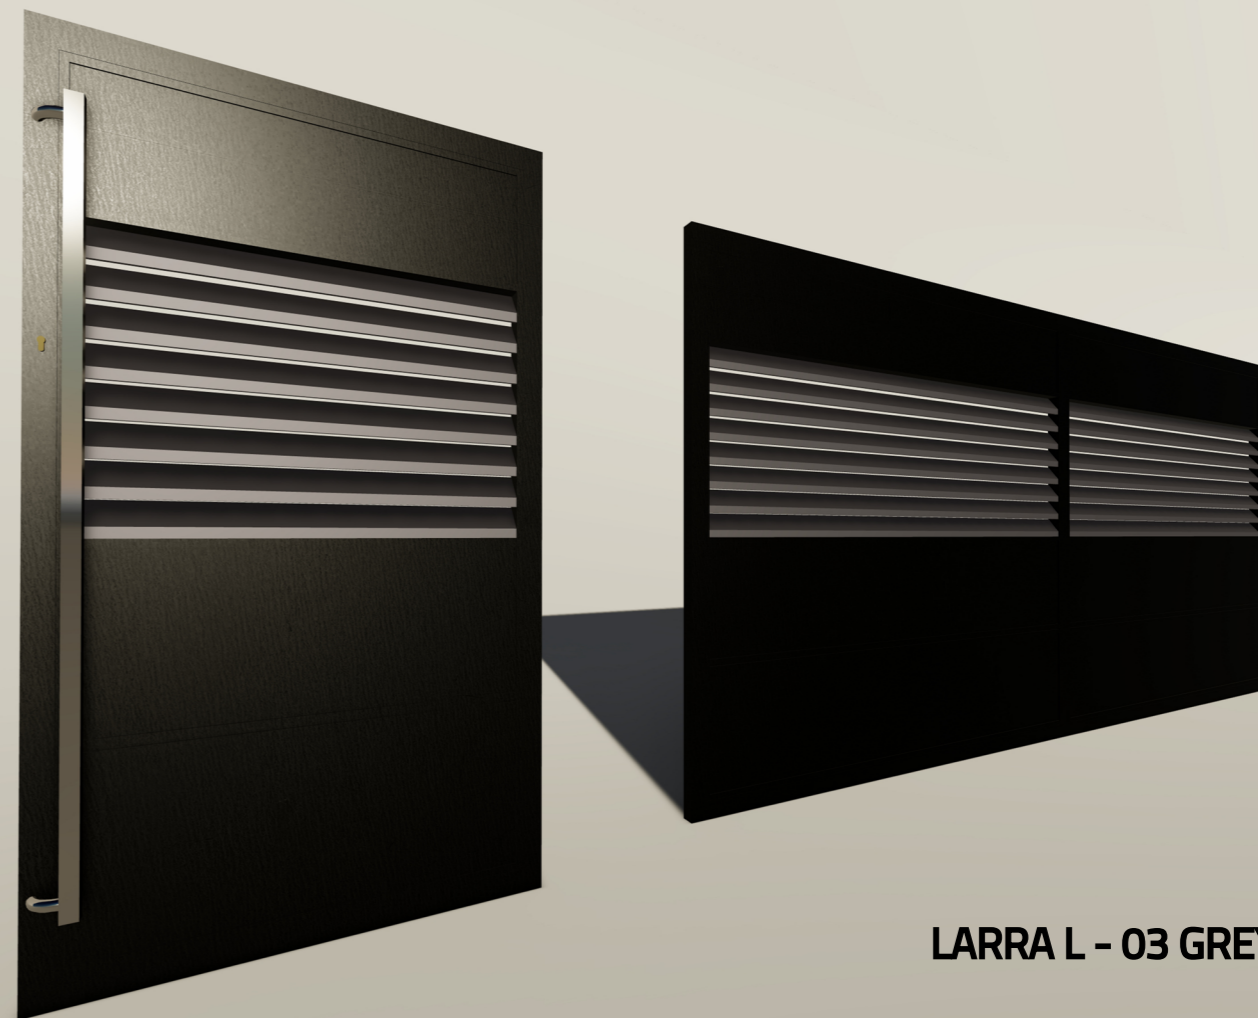

LARRA L - 03 GREY