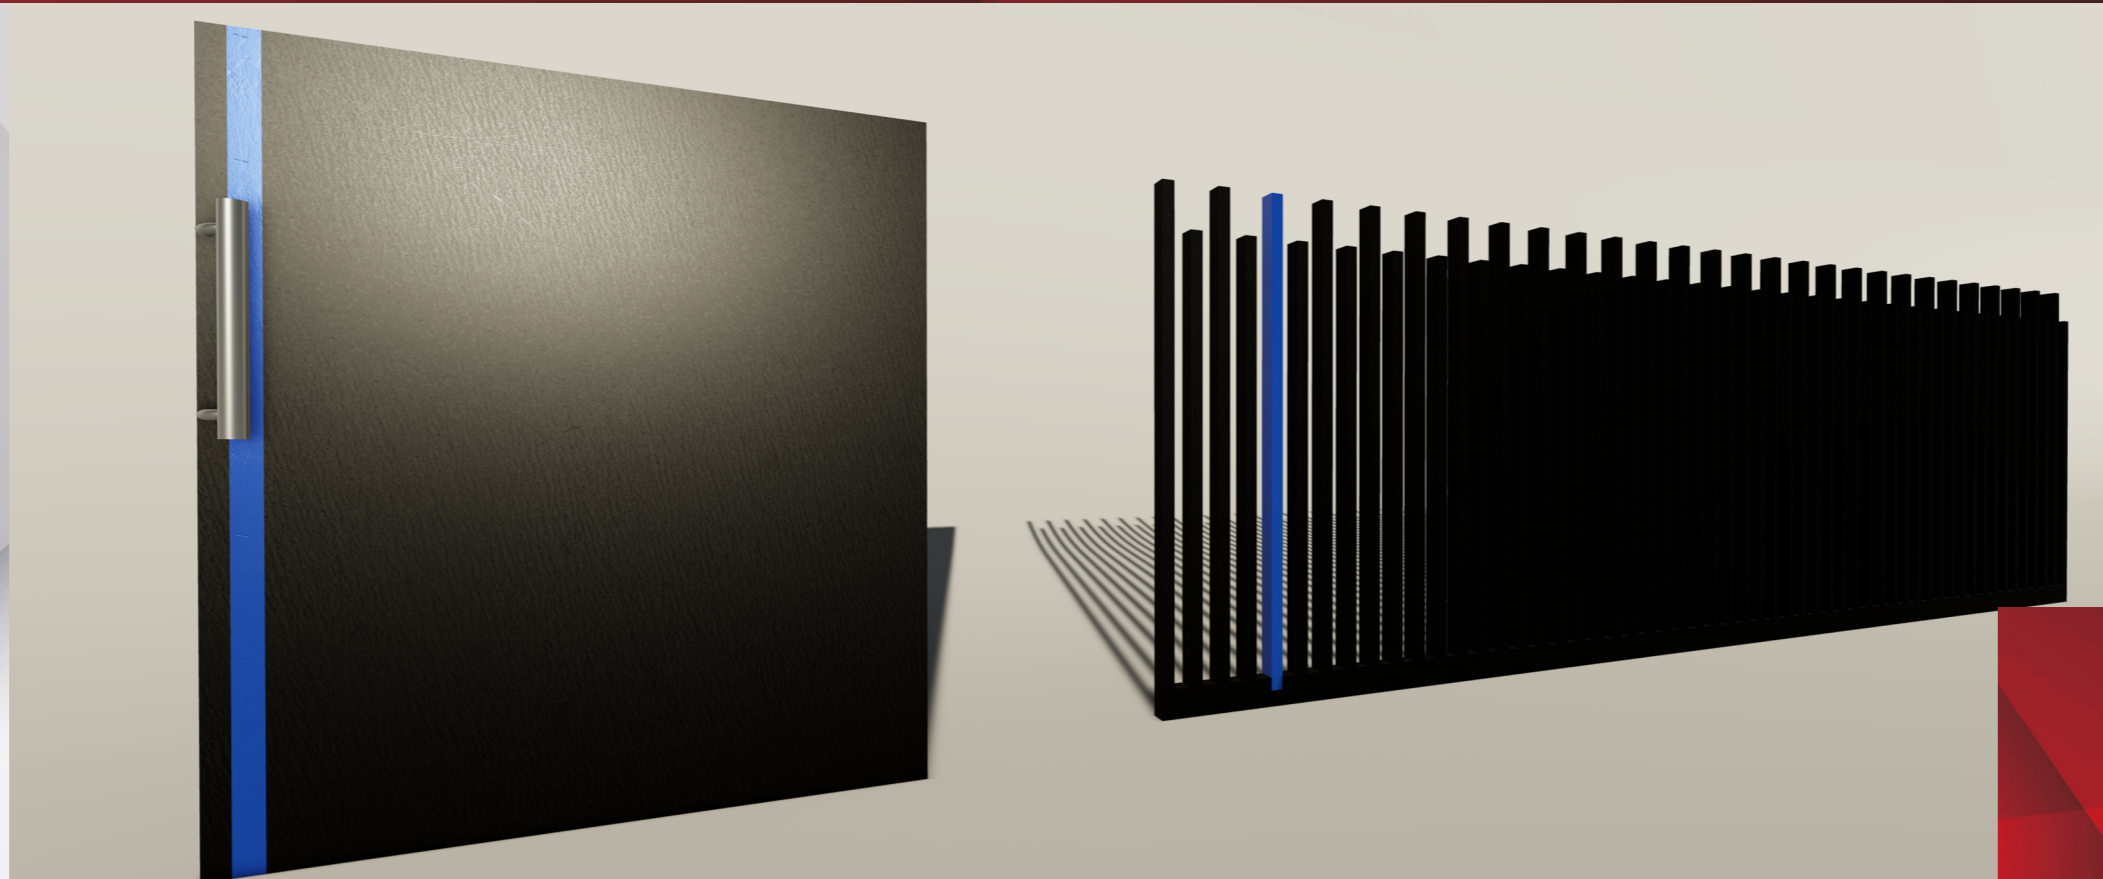

Individuálny dizajn

Kombinujte laty, lamely, plechy, vzory a farby podľa **vašich** predstáv a vytvorte tak jedinečný dizajn vašej novej brány.

LARRA XAVIER

LARRA MARK