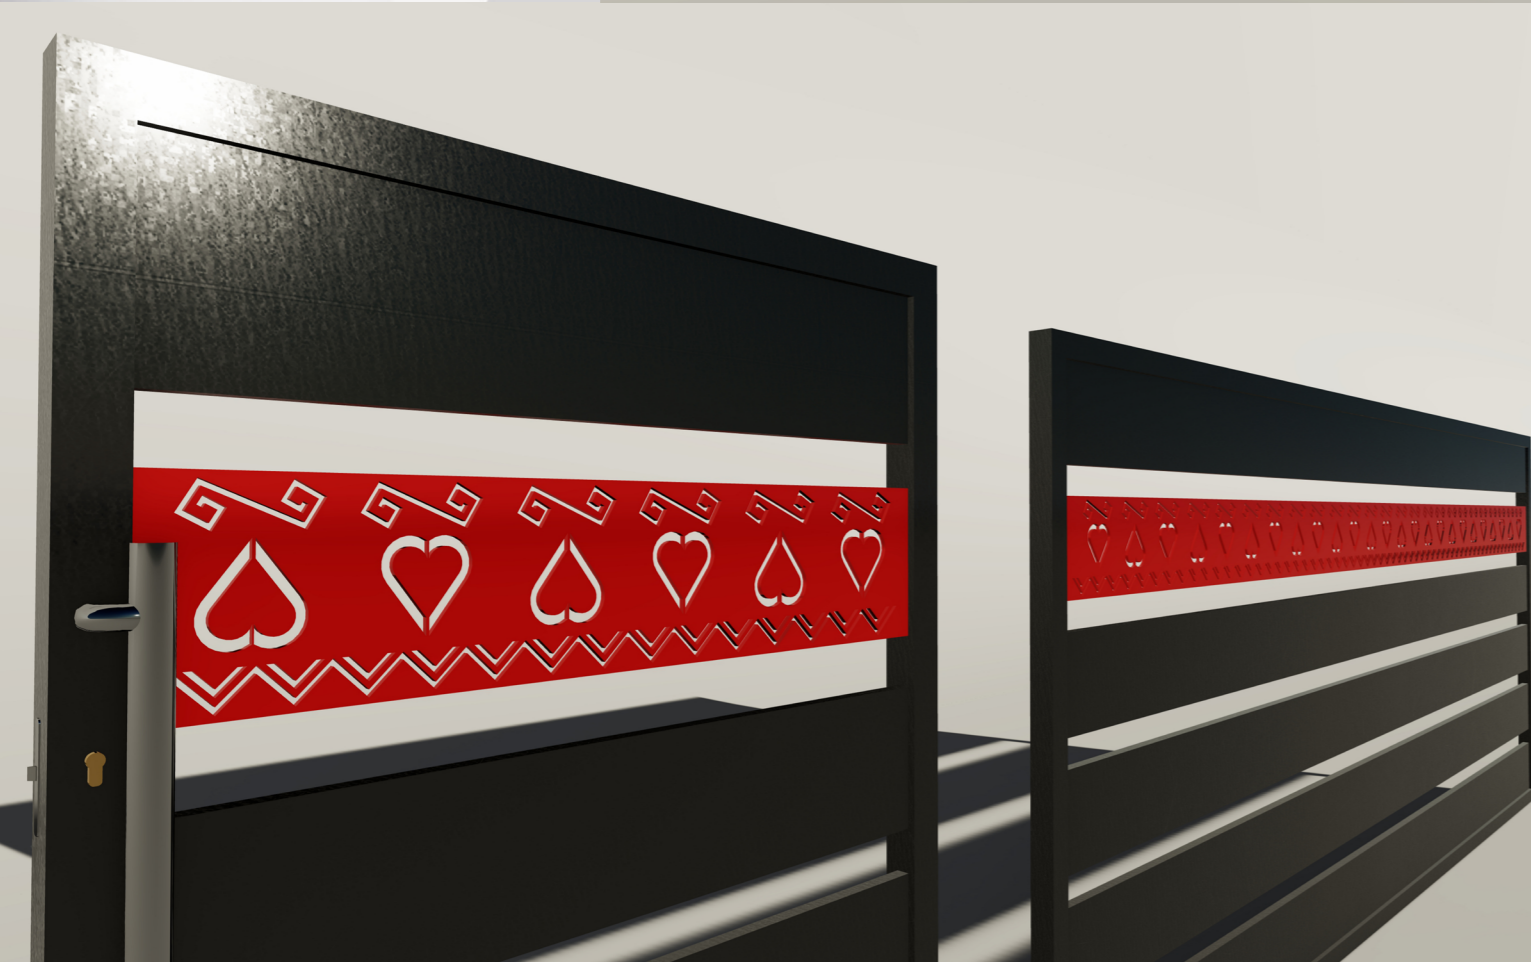

Latové brány

Latové oplotenie je rokmi overený klasický dizajn. Tradičné drevené latové brány postupne nahradili moderné hliníkové profily, ktoré ponúkajú farebnú stálosť, bezúdržbovosť a tým šetria ďalšie finančné náklady a čas, čo bolo veľkou nevýhodou tradičných drevených latových brán.

Kombinujte laty, lamely, plechy, vzory a farby podľa **vašich** predstáv a vytvorte tak jedinečný dizajn vašej novej brány.

LARRA XAVIER

LARRA MARK

LARRA Slovak Home

Brána **LARRA Slovak Home** je jedinečný dizajn, odkazujúci na tradičné slovenské vzory. Pri tejto bráne sa nám podarilo spojiť tradície s moderným materiálom. Sme **prvým a jediným slovenským výrobcom,**

ktorý prináša do ponuky hliníkových brán tento jedinečný slovenský dizajn. Tento dizajn hliníkovej brány je použiteľný ako u rodinných domov, tak ku chalupám a je zaujímavý pre podnikateľské objekty.

Zábradlia