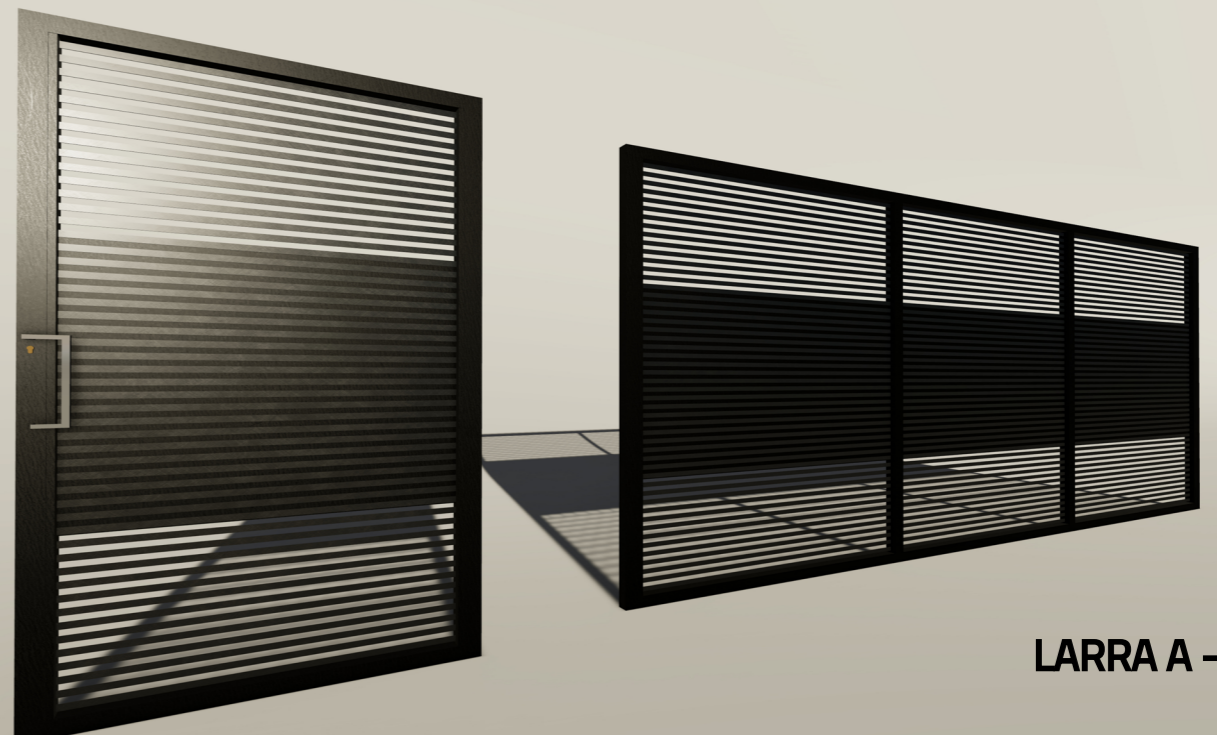

Latové brány

Latové oplotenie je rokmi overený klasický dizajn. Tradičné drevené latové brány postupne nahradili moderné hliníkové profily, ktoré ponúkajú farebnú stálosť, bezúdržbovosť a tým šetria ďalšie finančné náklady a čas, čo bolo veľkou nevýhodou tradičných drevených latových brán.

Naša hliníková brána si nevyžaduje už žiadne ďalšie opakujúce sa nátery a zároveň rokmi nemení svoj vzhľad.

LARRA A - 01

LARRA A - 02

- 100% stálosť materiálu a farby oproti dreveným a plastovým plotom.
- Rozmery lát aj medzier medzi nimi sú plne voliteľné, prinášajú možnosti priehľadných a nepriehľadných plotov.
- Možnosť zvolit' si uhol uloženia lát a tak si vytvorit' jedinečný dizajn.
- Jednofarebné, prípadne viacfarebné prevedenie – rámu aj lát.