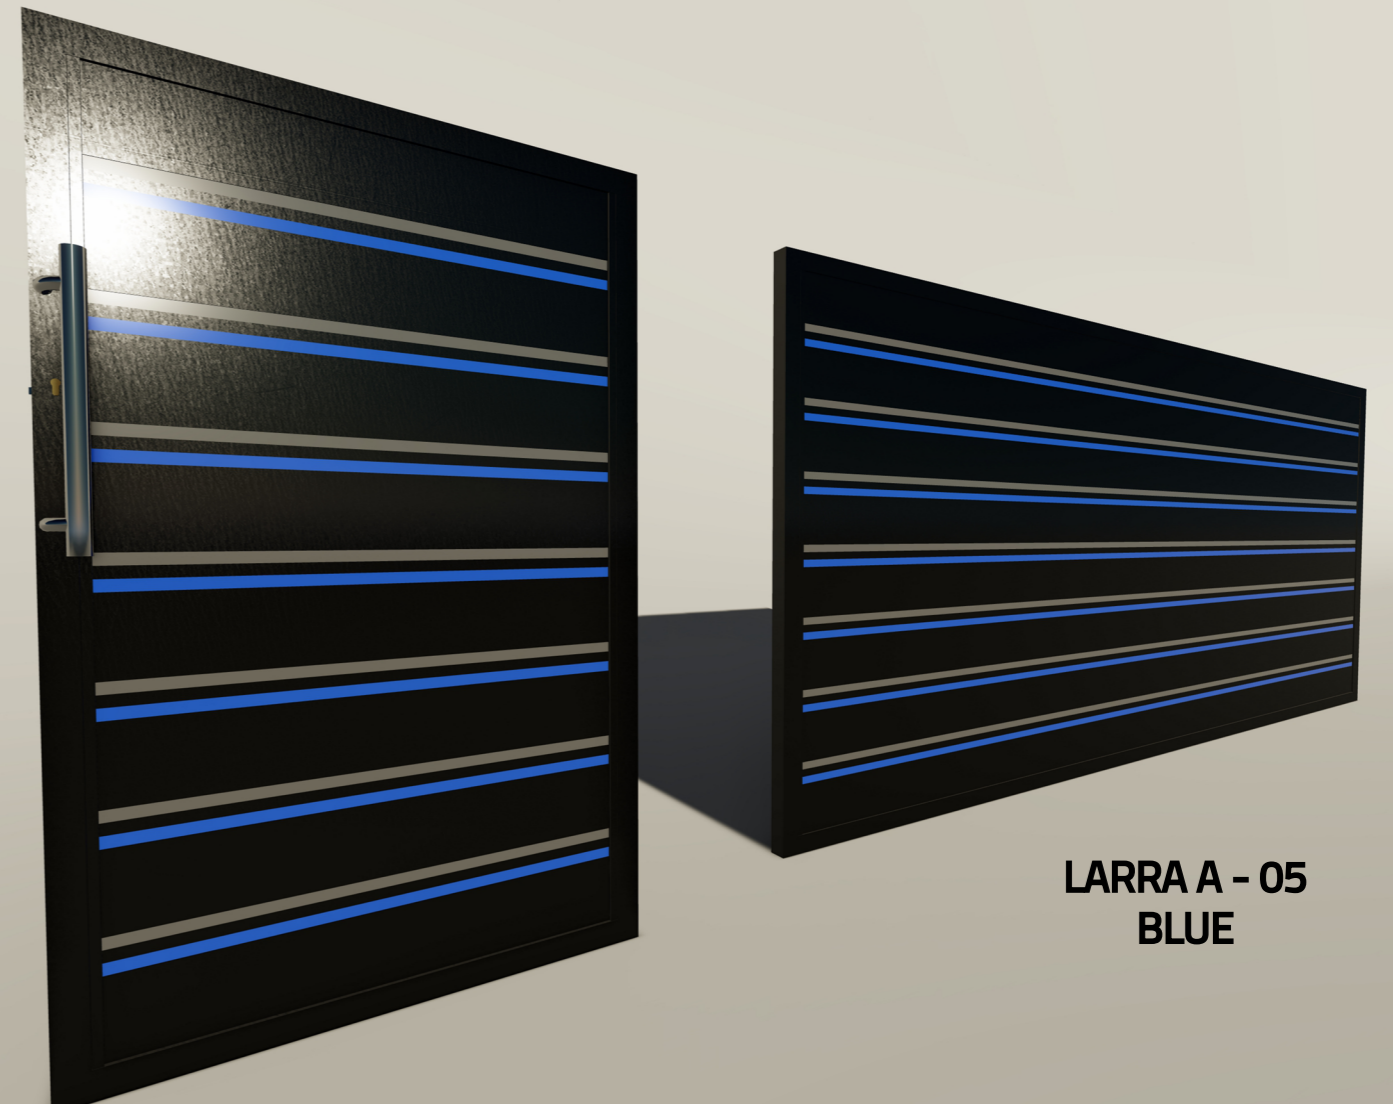

Latové brány

Latové oplotenie je rokmi overený klasický dizajn. Tradičné drevené latové brány postupne nahradili moderné hliníkové profily, ktoré ponúkajú farebnú stálosť, bezúdržbovosť a tým šetria ďalšie finančné náklady a čas, čo bolo veľkou nevýhodou tradičných drevených latových brán.

Naša hliníková brána si nevyžaduje už žiadne ďalšie opakujúce sa nátery a zároveň rokmi nemení svoj vzhľad.

LARRA A - 01

LARRA A - 02

- 100% stálosť materiálu a farby oproti dreveným a plastovým plotom.
- Rozmery lát aj medzier medzi nimi sú plne voliteľné, prinášajú možnosti priehľadných a nepriehľadných plotov.
- Možnosť zvolit' si uhol uloženia lát a tak si vytvorit' jedinečný dizajn.
- Jednofarebné, prípadne viacfarebné prevedenie – rámu aj lát.

LARRA A - 03

LARRA A - 04
RED

LARRA A - 04
GREY

LARRA B - 01

LARRA A - 05
RED

LARRA B - 02

LARRA A - 05
BLUE

Individuálny dizajn